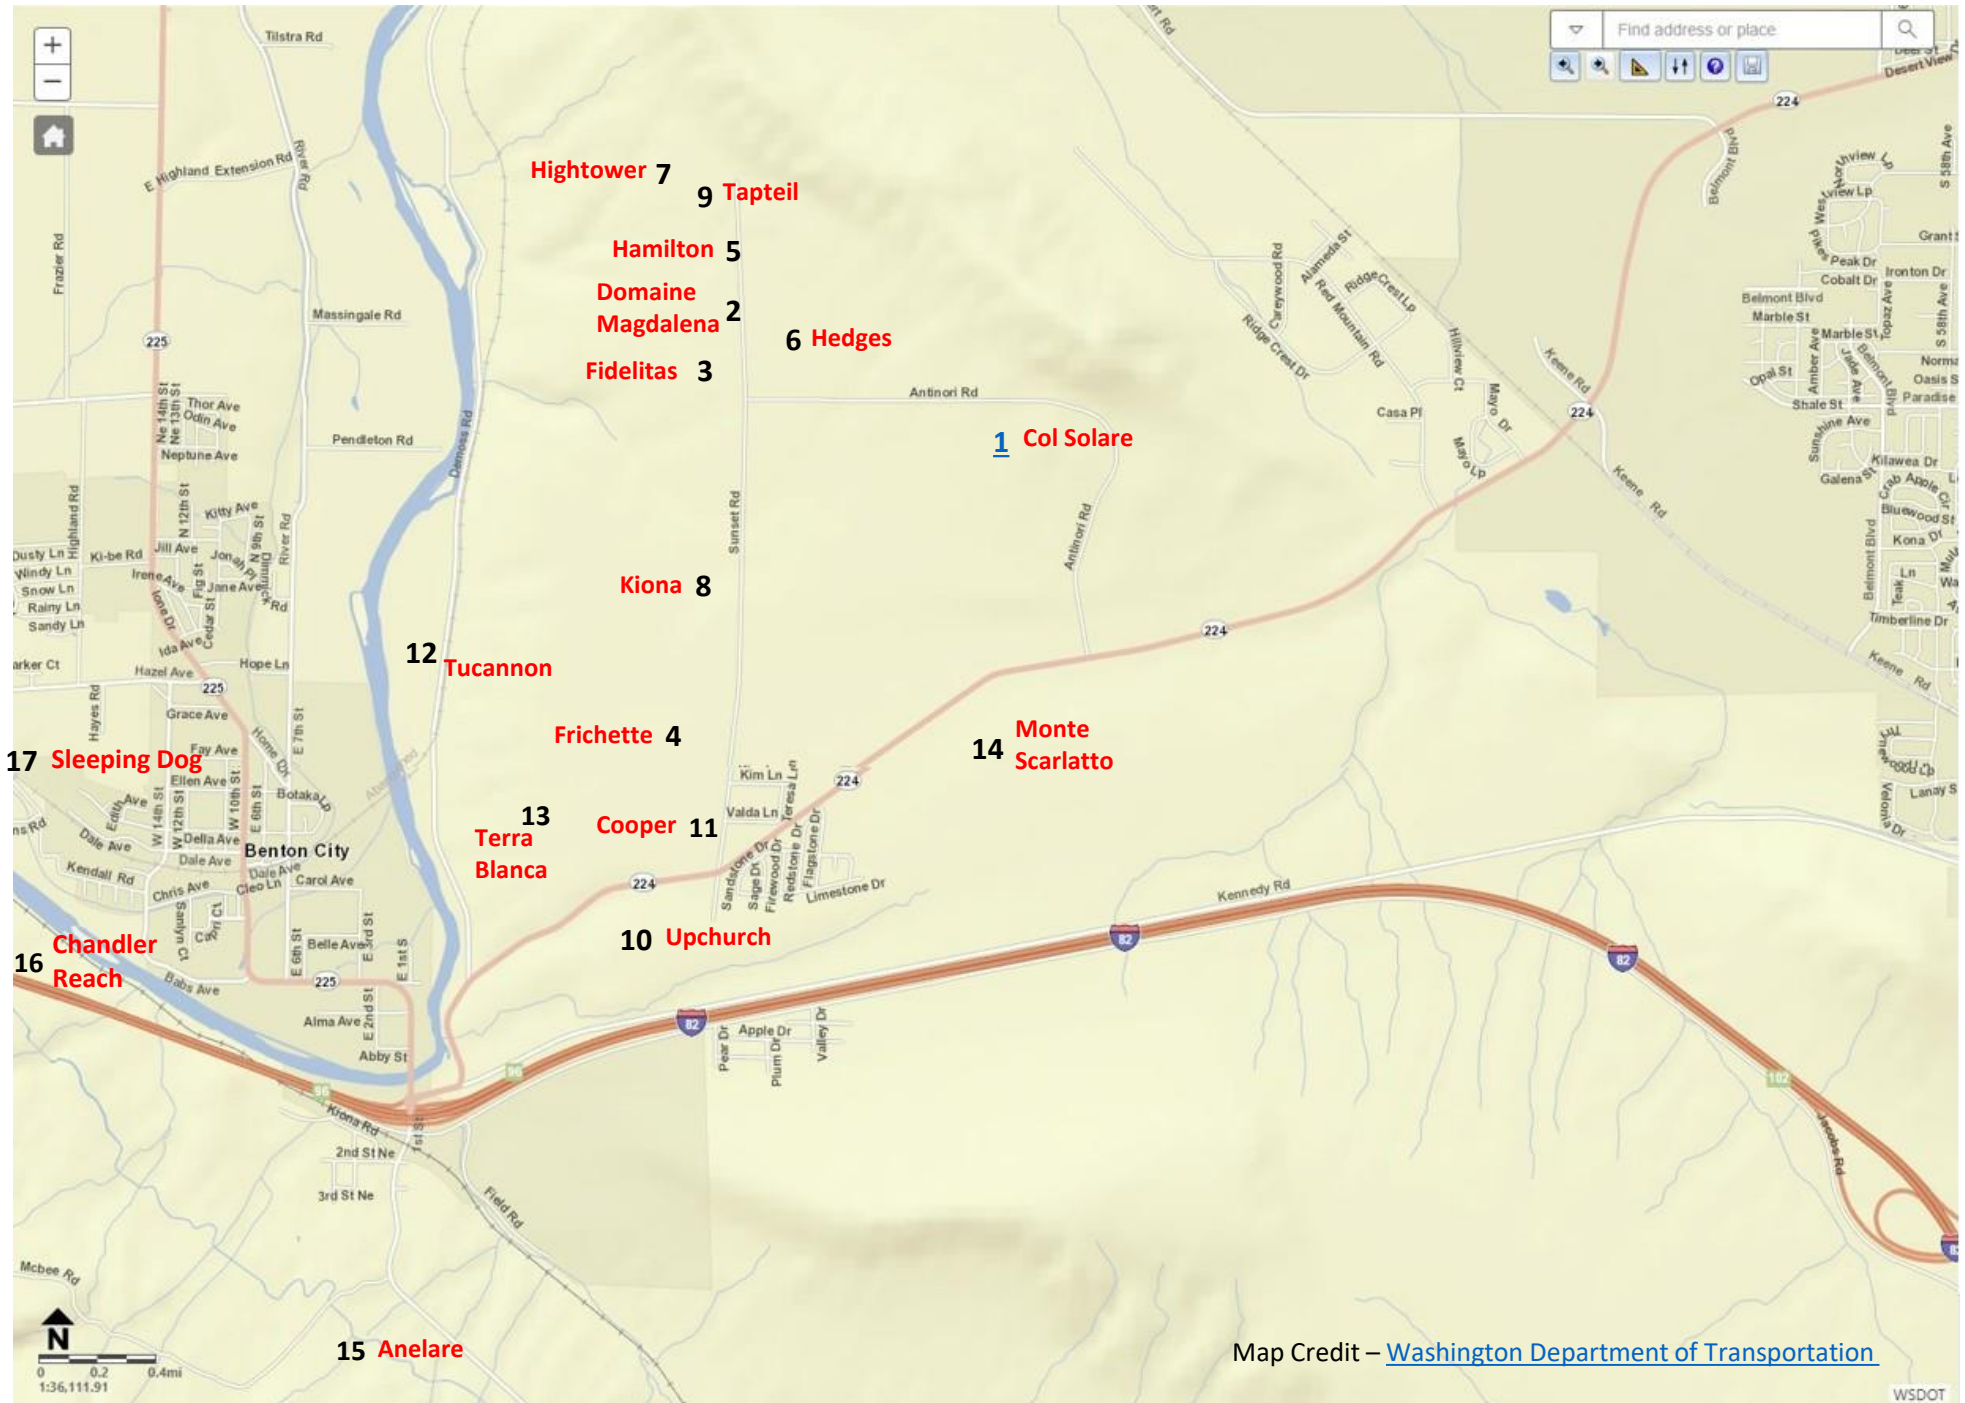

## Red Mountain AVA

## Wine Tasting Rooms on Red Mountain

- [1 Col Solare](#)
- [2 Domaine Magdalena](#)
- [3 Fidelitas](#)
- [4 Frichette](#)
- [5 Hamilton Cellars](#)
- [6 Hedges Family Estate](#)
- [7 Hightower Cellars & Vineyard](#)
- [8 Kiona Vineyards & Winery](#)
- [9 Tapteil](#)
- [10 Upchurch](#)
- [11 Cooper Wine](#)
- [12 Tucannon Cellars](#)
- [13 Terra Blanca](#)
- [14 Monte Scarlatto](#)
- [15 Anelare](#)
- [16 Chandler Reach](#)
- [17 Sleeping Dog](#)

Map Credit – [Washington Department of Transportation](#)